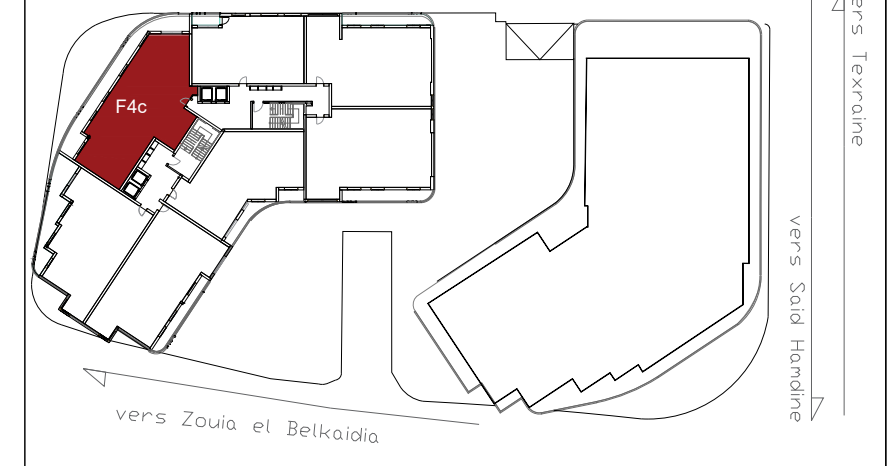

**PROVECO  
PROMOTION**  
LÀ OÙ LE CONFORT RENCONTRE LE LUXE

**BAT B**

Batiment B

Surface utile : 188.07m<sup>2</sup>

Terrasse	38.79m <sup>2</sup>
Séjour	30.7m <sup>2</sup>
Cuisine	19.10m <sup>2</sup>
Chambre 1	26.18m <sup>2</sup>
Chambre 2	15.01 <sup>2</sup>
Chambre 3	18.20m <sup>2</sup>
SDB	6.70m <sup>2</sup>
Hall	10.49m <sup>2</sup>
circulation	10.70m <sup>2</sup>
Rangement	4.40m <sup>2</sup>