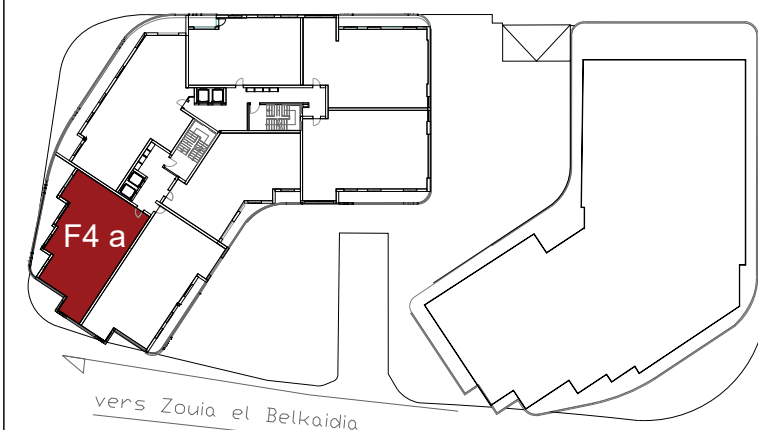

BAT B

Batiment B

Surface utile : 158.01m<sup>2</sup>

Terrasse	35.01m <sup>2</sup>
Séjour	28.71m <sup>2</sup>
Cuisine	17.56m <sup>2</sup>
Chambre 1	22.74m <sup>2</sup>
Chambre 2	11.62m <sup>2</sup>
Chambre 3	14.04m <sup>2</sup>
SDB	4.61m <sup>2</sup>
Hall	5.58m <sup>2</sup>
circulation	12.91m <sup>2</sup>
Rangement	2.67m <sup>2</sup>